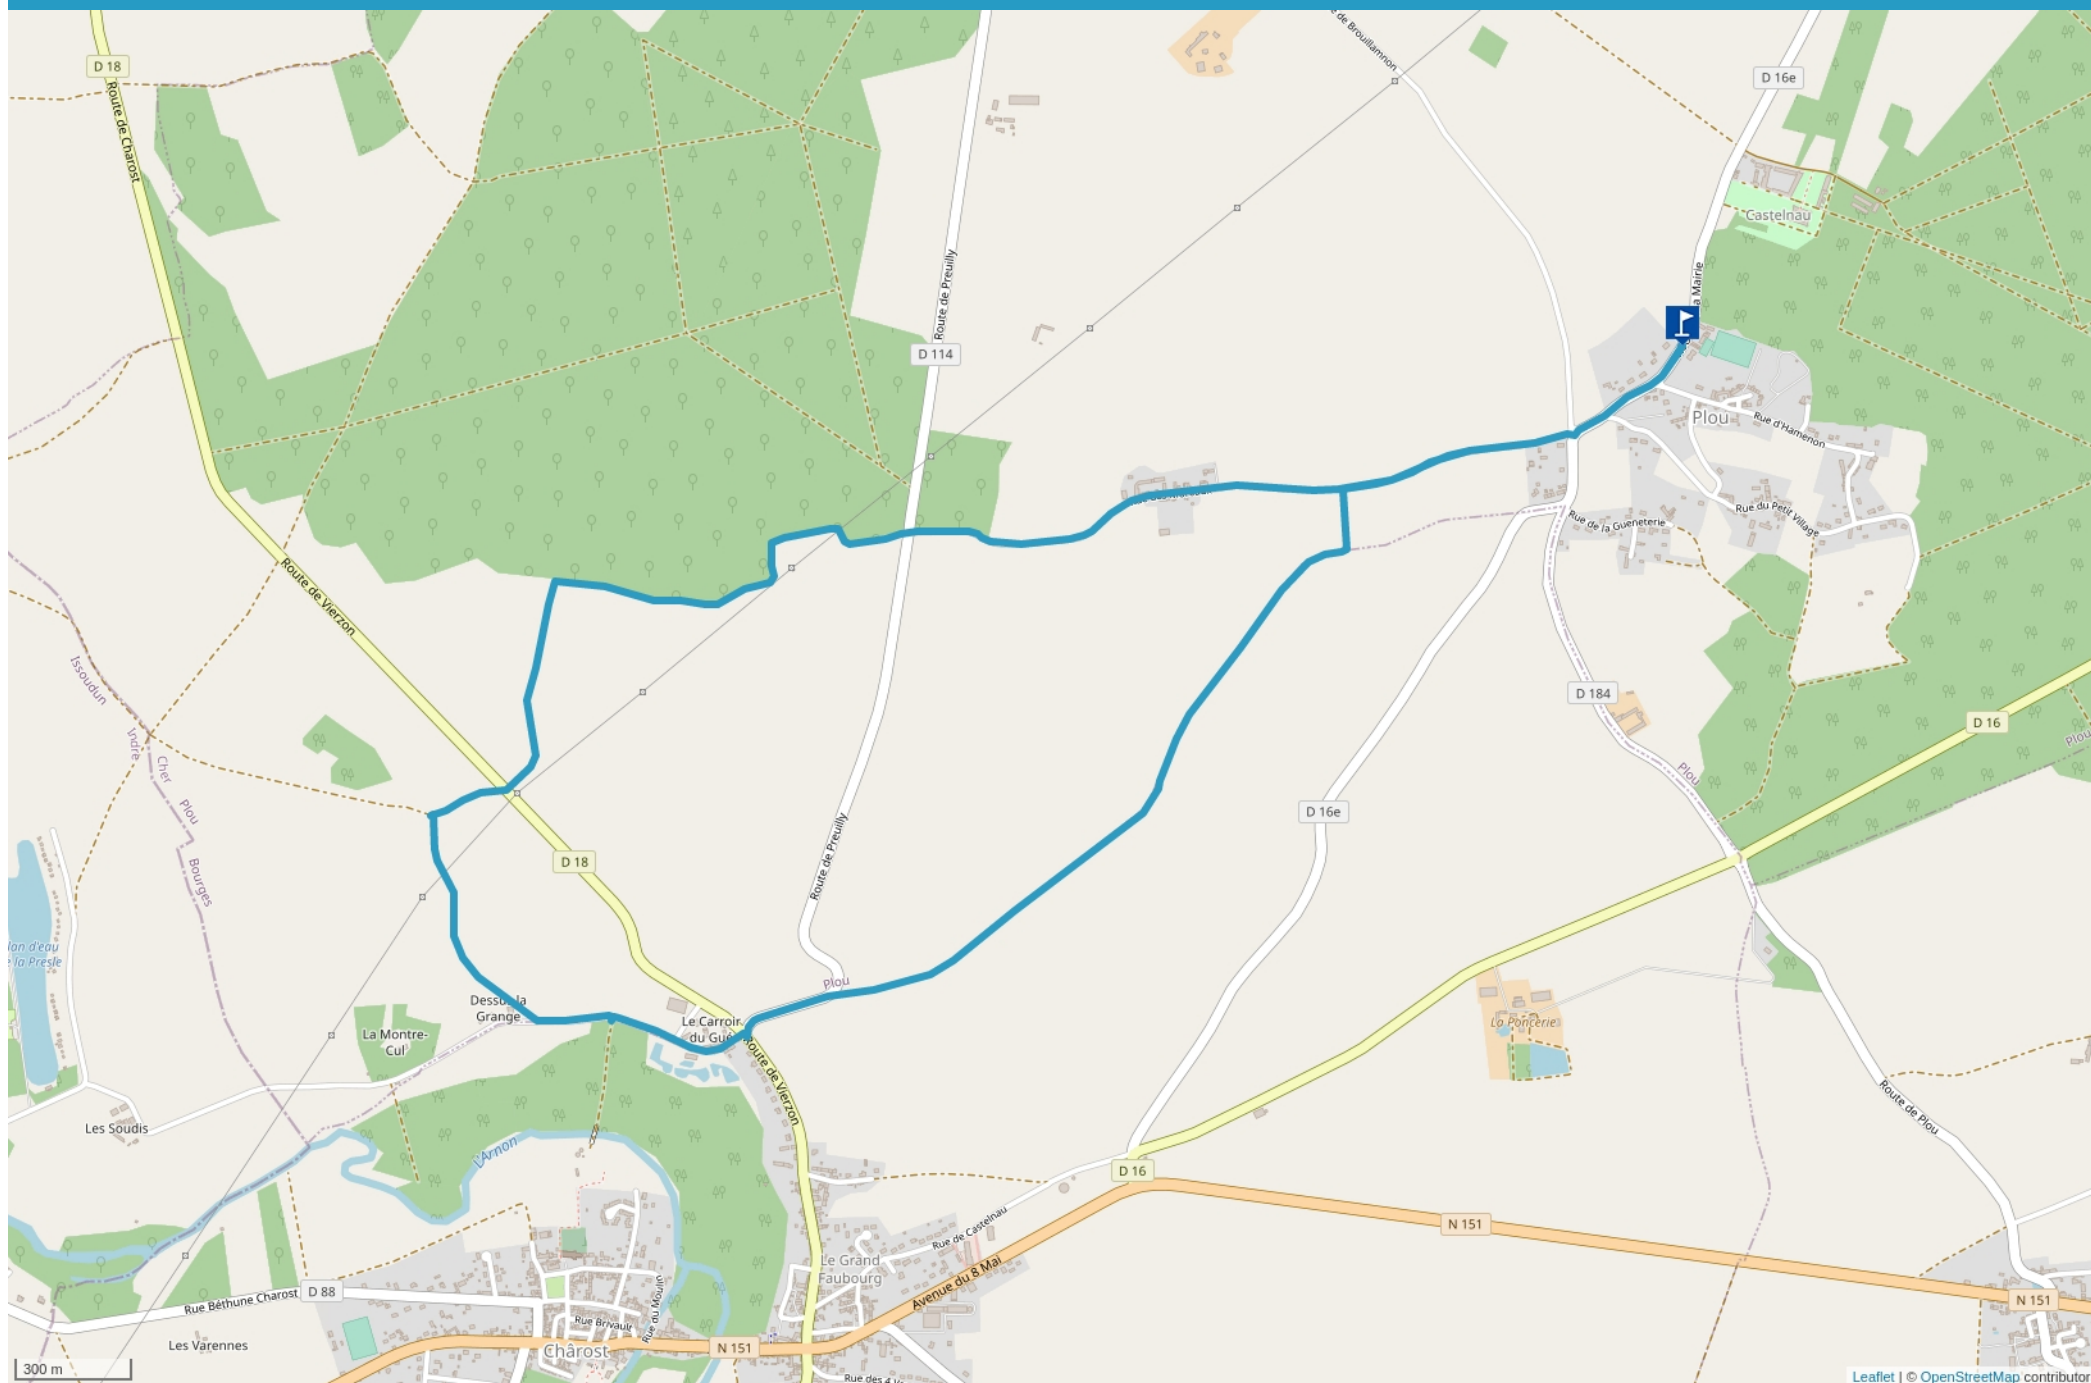

FERCHER - CIRCUIT DE L'ORMAT - PLOU

Cet itinéraire vous est fourni à titre indicatif. Cirkwi ne certifie pas la fiabilité des informations contenues dans les textes, cartes ou photos de cet itinéraire. Retrouvez plus d'infos sur www.cirkwi.com

Mise à jour le 22/04/23 par FerCher et généré par www.cirkwi.com

Leaflet | © OpenStreetMap contributors

FerCher - Circuit de l'Ormat - Plou

Départ : Route de la Mairie - 18290 PLOU

	8.40 km		
	2h		
	1h		
	2h		
	maxi 156 m		26 m
	mini 124 m		-26 m

Proposé par :
FerCher

"Ce PDF a été généré à partir de Cirkwi, la plateforme de partage d'activités touristiques qui vous fait voyager"
www.cirkwi.com/circuit/480458